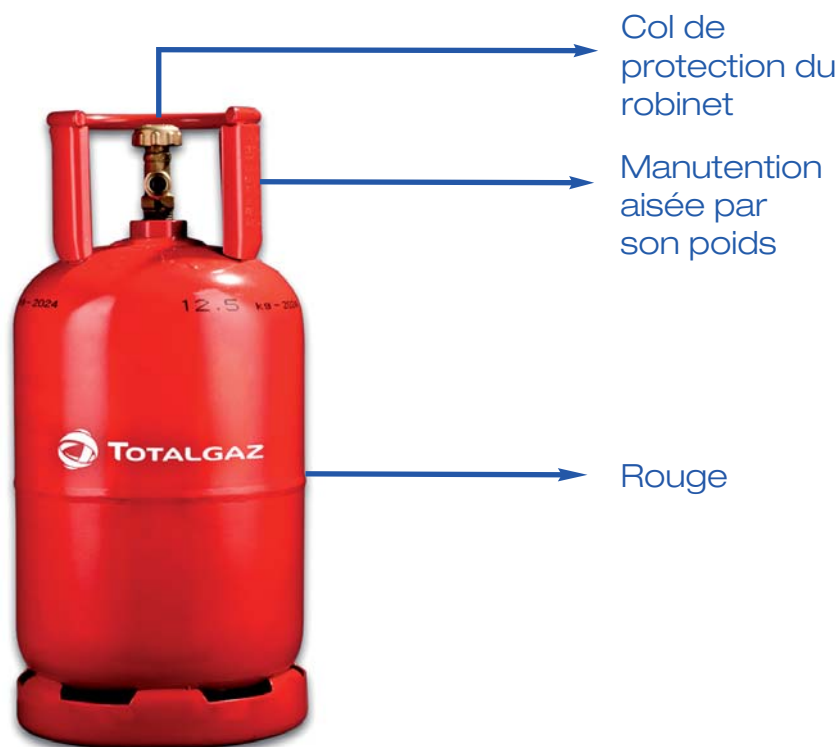

Fiche produit

Bouteille 5 kg Propane

PROPANE
5 kg

Pour les particuliers principalement
Légère et très maniable, un concentré d'avantages

Propane

Col de protection du robinet

Manutention aisée par son poids

Rouge

Pour l'extérieur,
peut être utilisé
dans des conditions
climatiques
supérieure à -44°C

Hauteur : **49 cm**

Diamètre : **23 cm**

Quantité de gaz : **5 kg**

Poids à vide : **environ 7 kg**

Utilisations

- Grill, Barbecue, Plancha
- Caravane, Camping-car
 - Etanchéité
 - Bricolage
- Chauffage d'appoint